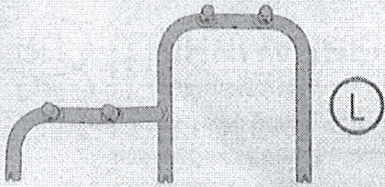

RIDDER

Assistent

★★★★★ COMFORT

A0102001

Art.-Nr.: A010200107
2352021

2x

1x

1x

Tel.: +49 (2604) 9541-0, Fax +49 (2604) 9541-50

Mail: info@ridder-online.de, www.ridder-online.de

DVOJSTUPIENKOVÁ STOLIČKA SAM

- konštrukcia z eloxovaného hliníka
- nášľapná plocha cca. 420x225mm z ľahko udržiavateľného plastu
- testovaná bezpečnosť do 150kg