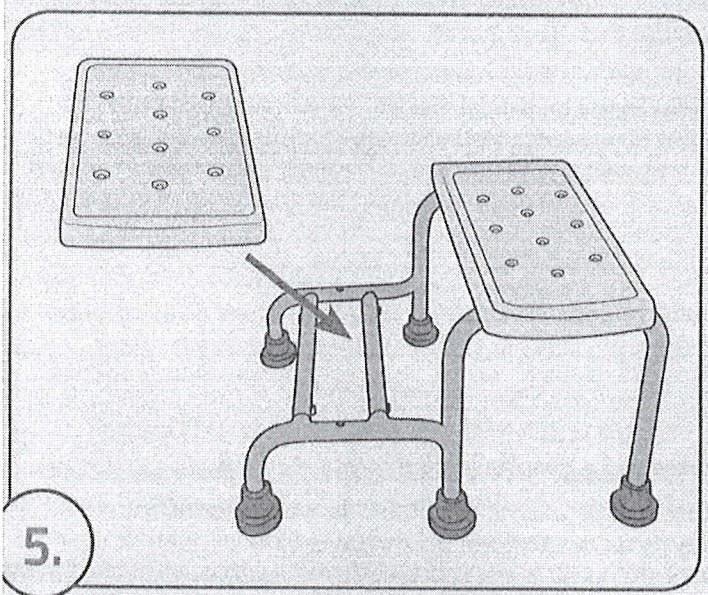

RIDDER

Assistent

★★★★★ COMFORT

A0102001

Art.-Nr.: A010200107
2352021

2x

1x

1x

Tel.: +49 (2604) 9541-0, Fax +49 (2604) 9541-50

Mail: info@ridder-online.de, www.ridder-online.de

DVOJSTUPIENKOVÁ STOLIČKA SAM

- konštrukcia z eloxovaného hliníka
- nášľapná plocha cca. 420x225mm z ľahko udržiavateľného plastu
- testovaná bezpečnosť do 150kg