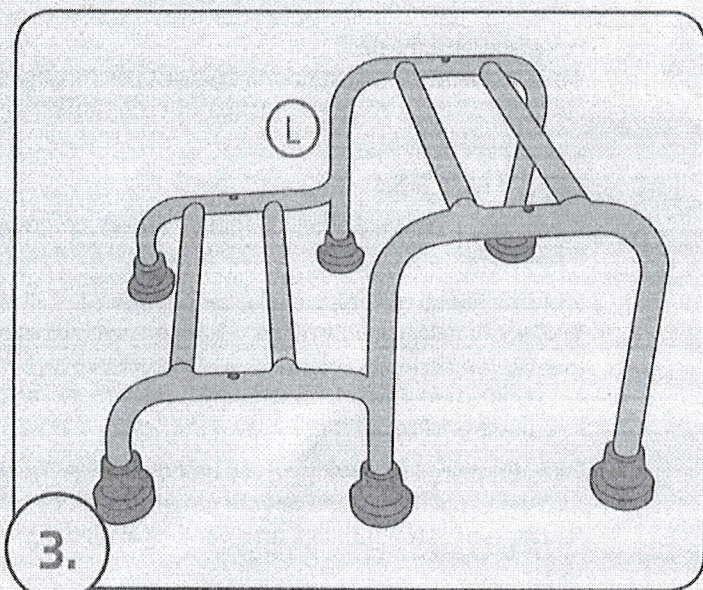

RIDDER

Assistent

★★★★★ COMFORT

A0102001

Art.-Nr.: A010200107
2352021

2x

1x

1x

Tel.: +49 (2604) 9541-0, Fax +49 (2604) 9541-50

Mail: info@ridder-online.de, www.ridder-online.de

DVOJSTUPIENKOVÁ STOLIČKA SAM

- konštrukcia z eloxovaného hliníka
- nášľapná plocha cca. 420x225mm z ľahko udržiavateľného plastu
- testovaná bezpečnosť do 150kg