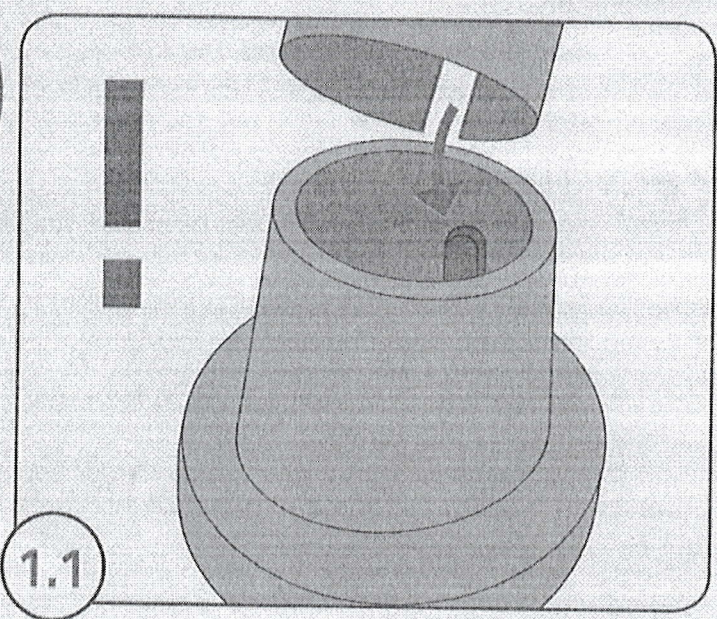

RIDDER

Assistent

★★★★★ COMFORT

A0102001

Art.-Nr.: A010200107
2352021

2x

1x

1x

Tel.: +49 (2604) 9541-0, Fax +49 (2604) 9541-50

Mail: info@ridder-online.de, www.ridder-online.de

DVOJSTUPIENKOVÁ STOLIČKA SAM

- konštrukcia z eloxovaného hliníka
- nášľapná plocha cca. 420x225mm z ľahko udržiavateľného plastu
- testovaná bezpečnosť do 150kg