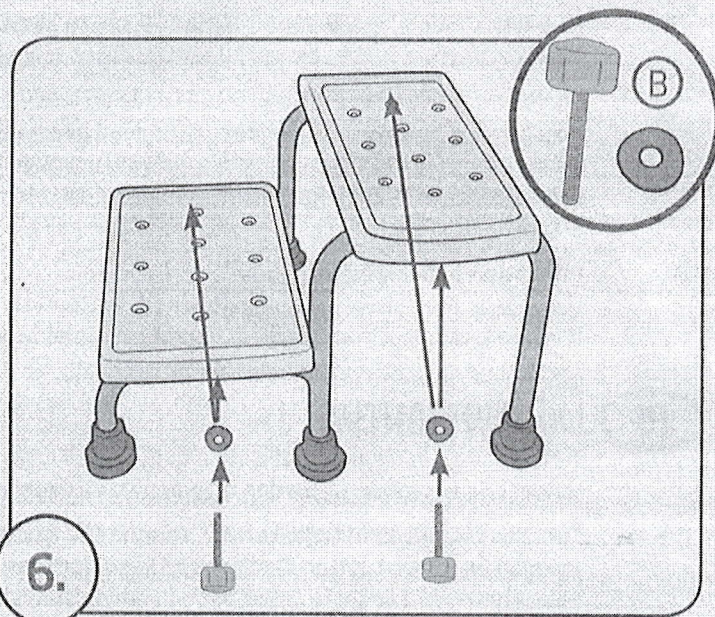

RIDDER

Assistent

★★★★★ COMFORT

A0102001

Art.-Nr.: A010200107
2352021

2x

1x

1x

Tel.: +49 (2604) 9541-0, Fax +49 (2604) 9541-50

Mail: info@ridder-online.de, www.ridder-online.de

DVOJSTUPIENKOVÁ STOLIČKA SAM

- konštrukcia z eloxovaného hliníka
- nášľapná plocha cca. 420x225mm z ľahko udržiavateľného plastu
- testovaná bezpečnosť do 150kg