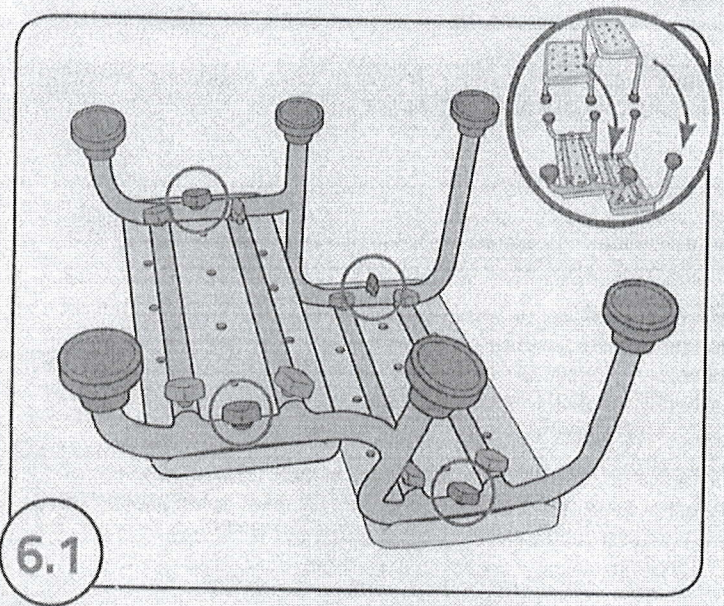

RIDDER

Assistent

★★★★★ COMFORT

A0102001

Art.-Nr.: A010200107
2352021

2x

1x

1x

Tel.: +49 (2604) 9541-0, Fax +49 (2604) 9541-50

Mail: info@ridder-online.de, www.ridder-online.de

DVOJSTUPIENKOVÁ STOLIČKA SAM

- konštrukcia z eloxovaného hliníka
- nášľapná plocha cca. 420x225mm z ľahko udržiavateľného plastu
- testovaná bezpečnosť do 150kg