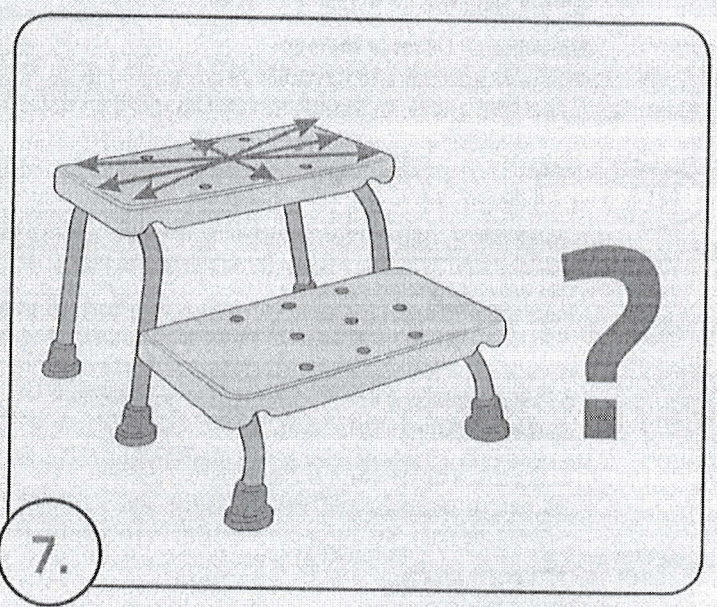

RIDDER

Assistent

★★★★★ COMFORT

A0102001

Art.-Nr.: A010200107
2352021

2x

1x

1x

Tel.: +49 (2604) 9541-0, Fax +49 (2604) 9541-50

Mail: info@ridder-online.de, www.ridder-online.de

DVOJSTUPIENKOVÁ STOLIČKA SAM

- konštrukcia z eloxovaného hliníka
- nášľapná plocha cca. 420x225mm z ľahko udržiavateľného plastu
- testovaná bezpečnosť do 150kg