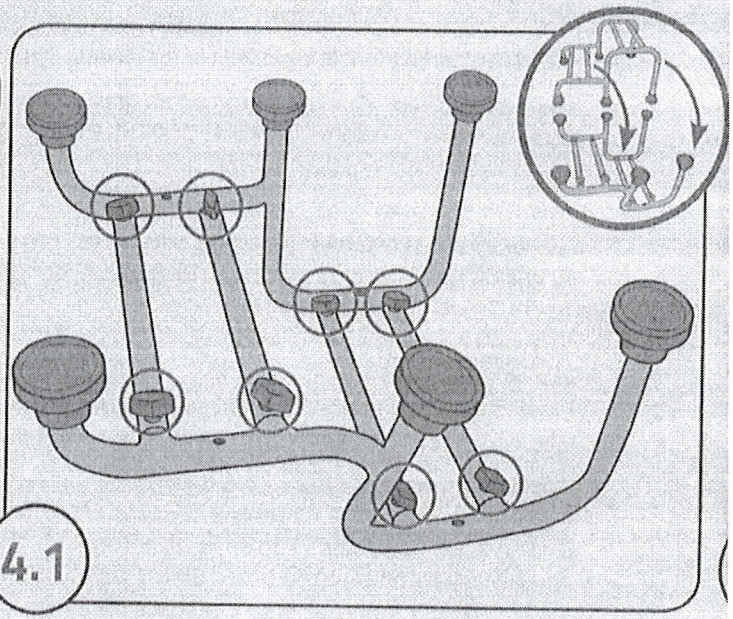

RIDDER

Assistent

★★★★★ COMFORT

A0102001

Art.-Nr.: A010200107
2352021

2x

1x

1x

Tel.: +49 (2604) 9541-0, Fax +49 (2604) 9541-50

Mail: info@ridder-online.de, www.ridder-online.de

DVOJSTUPIENKOVÁ STOLIČKA SAM

- konštrukcia z eloxovaného hliníka
- nášľapná plocha cca. 420x225mm z ľahko udržiavateľného plastu
- testovaná bezpečnosť do 150kg