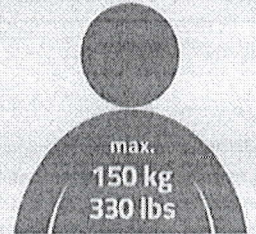

RIDDER GmbH

Ridder Straße 1, D-56379 Singhofen

Tel.: +49 (2604) 9541-0, Fax +49 (2604) 9541-50

Mail: info@ridder-online.de, www.ridder-online.de