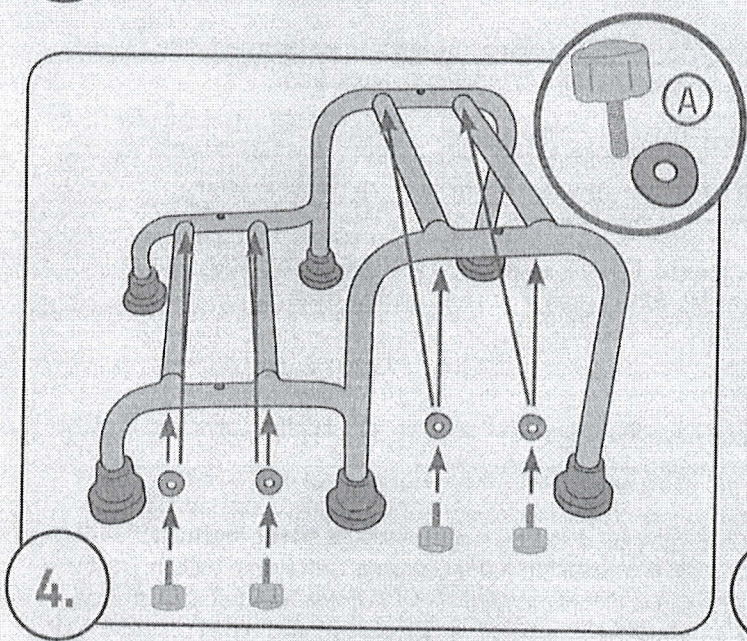

RIDDER

Assistent

★★★★★ COMFORT

A0102001

Art.-Nr.: A010200107
2352021

2x

1x

1x

Tel.: +49 (2604) 9541-0, Fax +49 (2604) 9541-50

Mail: info@ridder-online.de, www.ridder-online.de

DVOJSTUPIENKOVÁ STOLIČKA SAM

- konštrukcia z eloxovaného hliníka
- nášľapná plocha cca. 420x225mm z ľahko udržiavateľného plastu
- testovaná bezpečnosť do 150kg