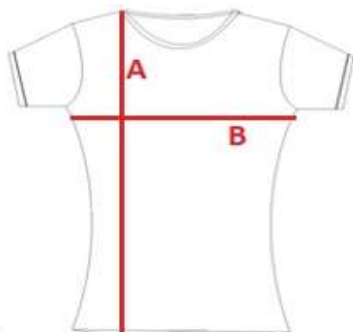

LT07/ FLT07

Ladies' t-shirt

cm	S	M	L	XL	XXL
A	64	66,5	69	70	70
B	39	43	47	53	55/60*

Orientation sizes of the product.

*U velikosti XXL přecházíme na žádost zákazníků k širšímu rozměru (60cm). Nově naskladněné barvy mohou být už širší.